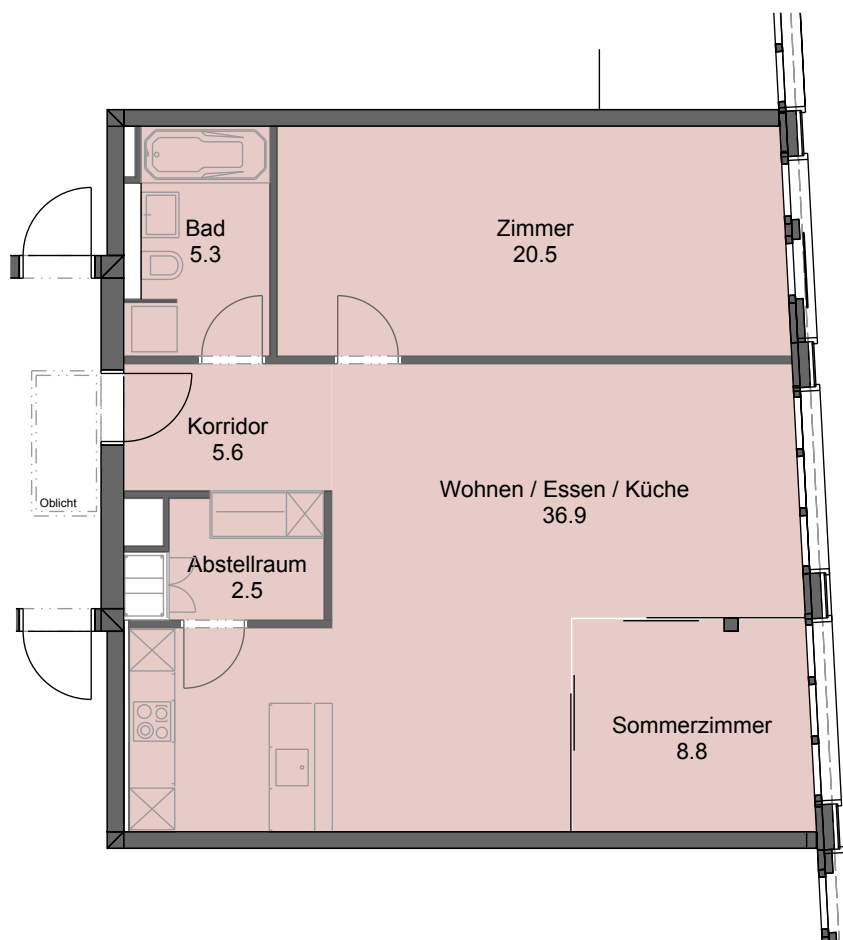

2.5 Zimmer - Wohnung 4410 Liestal, Bahnhofplatz 13

Mietobjekt: 1530.02.0403

Etage: 4. OG

Mietfläche ca. : 80 m²

Externe Objekt Nr.: 13.0403

Änderungen vorbehalten / 19.08.2015

zentraliestal