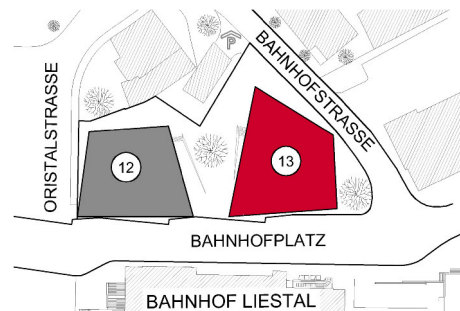

2.5 Zimmer - Wohnung 4410 Liestal, Bahnhofplatz 13

Mietobjekt: 1530.02.0403

Etage: 4. OG

Mietfläche ca. : 80 m²

Externe Objekt Nr.: 13.0403

Änderungen vorbehalten / 19.08.2015

zentraliestal