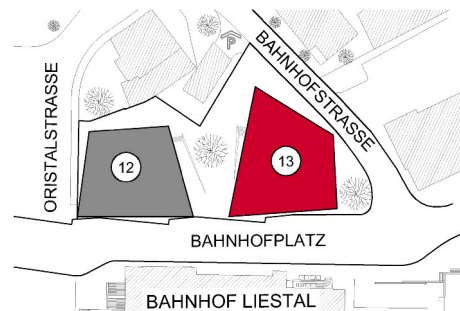

## 4.5 Zimmer - Wohnung 4410 Liestal, Bahnhofplatz 13

Mietobjekt: 1530.02.0305

Etage: 3. OG

Mietfläche ca. : 112 m<sup>2</sup>

Externe Objekt Nr.: 13.0305

Änderungen vorbehalten / 19.08.2015

zentraliestal