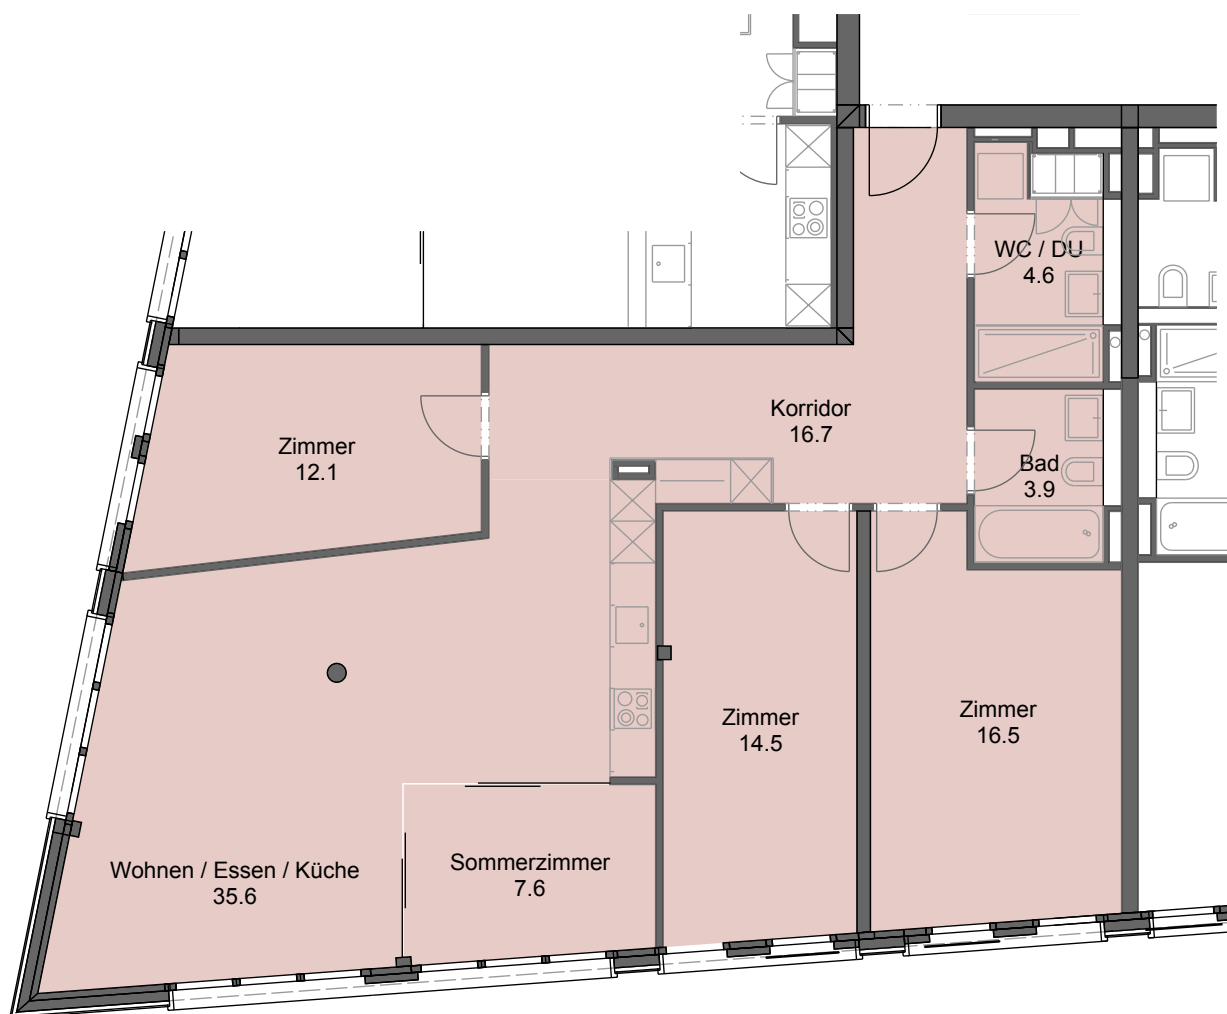

## 4.5 Zimmer - Wohnung 4410 Liestal, Bahnhofplatz 13

Mietobjekt: 1530.02.0305

Etage: 3. OG

Mietfläche ca. : 112 m<sup>2</sup>

Externe Objekt Nr.: 13.0305

Änderungen vorbehalten / 19.08.2015

zentraliestal