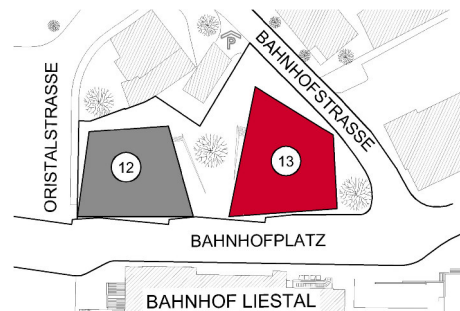

4.5 Zimmer - Wohnung 4410 Liestal, Bahnhofplatz 13

Mietobjekt: 1530.02.0205

Etage: 2. OG

Mietfläche ca. : 112 m²

Externe Objekt Nr.: 13.0205

Änderungen vorbehalten / 19.08.2015

zentraliestal