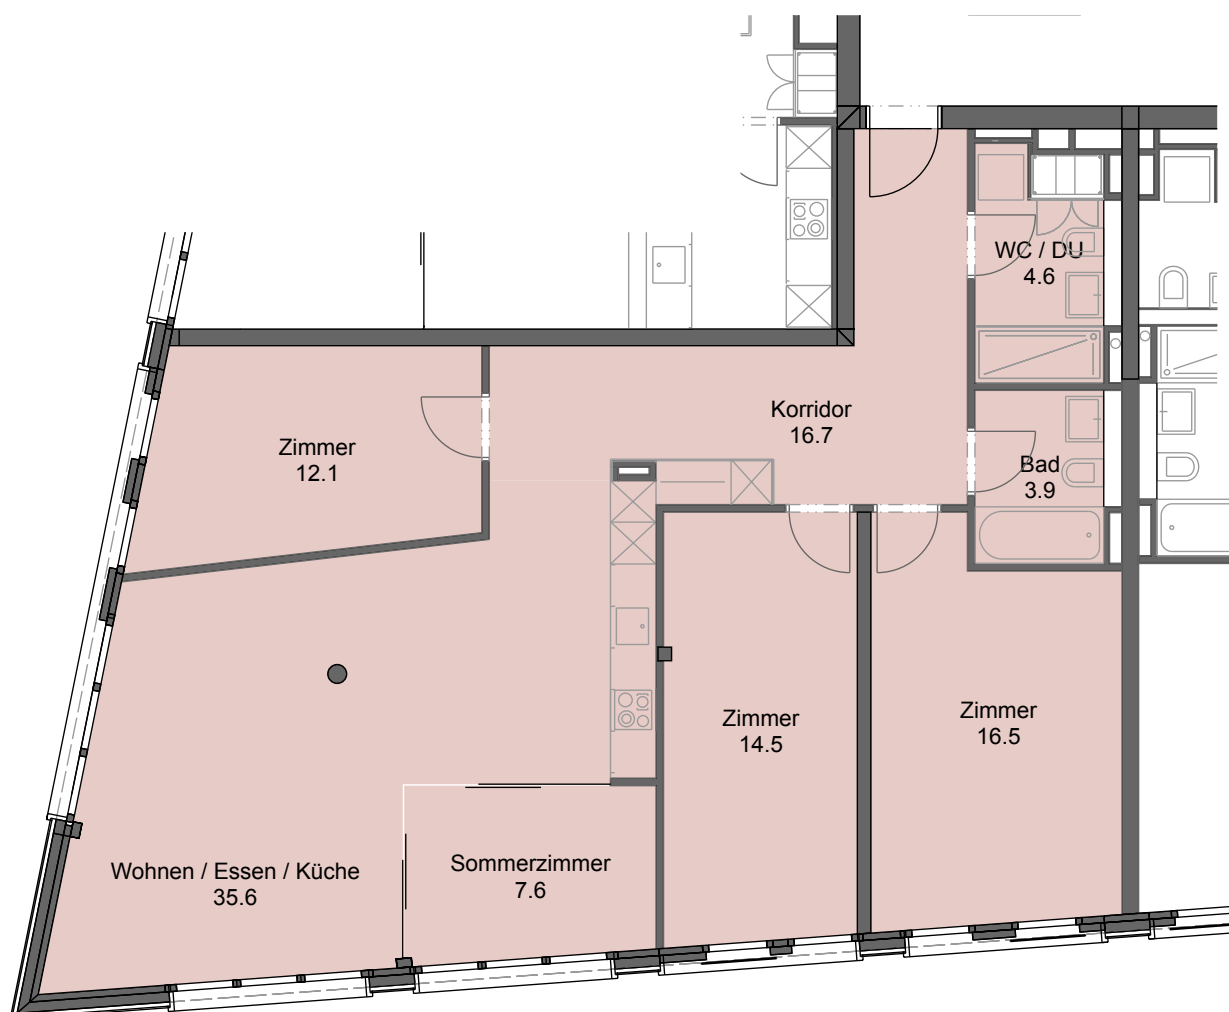

4.5 Zimmer - Wohnung 4410 Liestal, Bahnhofplatz 13

Mietobjekt: 1530.02.0205

Etage: 2. OG

Mietfläche ca. : 112 m²

Externe Objekt Nr.: 13.0205

Änderungen vorbehalten / 19.08.2015

zentraliestal