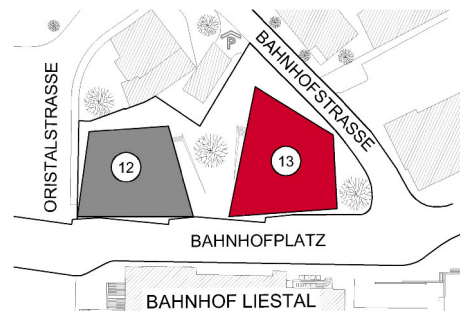

2.5 Zimmer - Wohnung 4410 Liestal, Bahnhofplatz 13

Mietobjekt: 1530.02.0203

Etage: 2. OG

Mietfläche ca. : 80 m²

Externe Objekt Nr.: 13.0203

Änderungen vorbehalten / 19.08.2015

zentralliestal