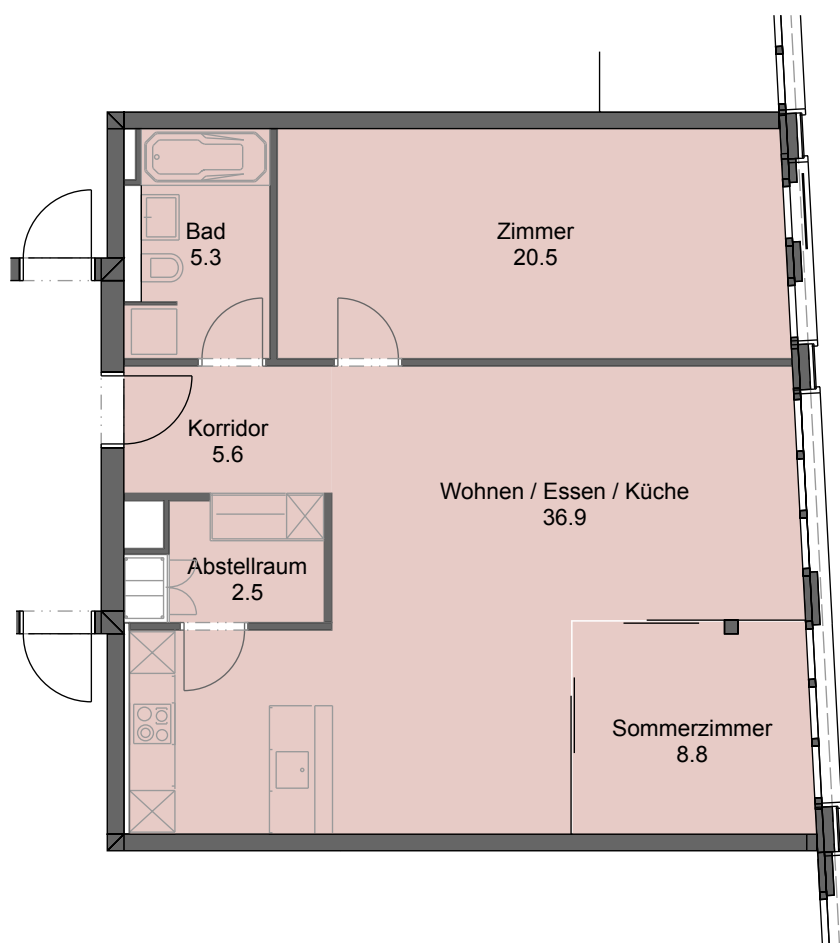

2.5 Zimmer - Wohnung 4410 Liestal, Bahnhofplatz 13

Mietobjekt: 1530.02.0203

Etage: 2. OG

Mietfläche ca. : 80 m²

Externe Objekt Nr.: 13.0203

Änderungen vorbehalten / 19.08.2015

zentralliestal