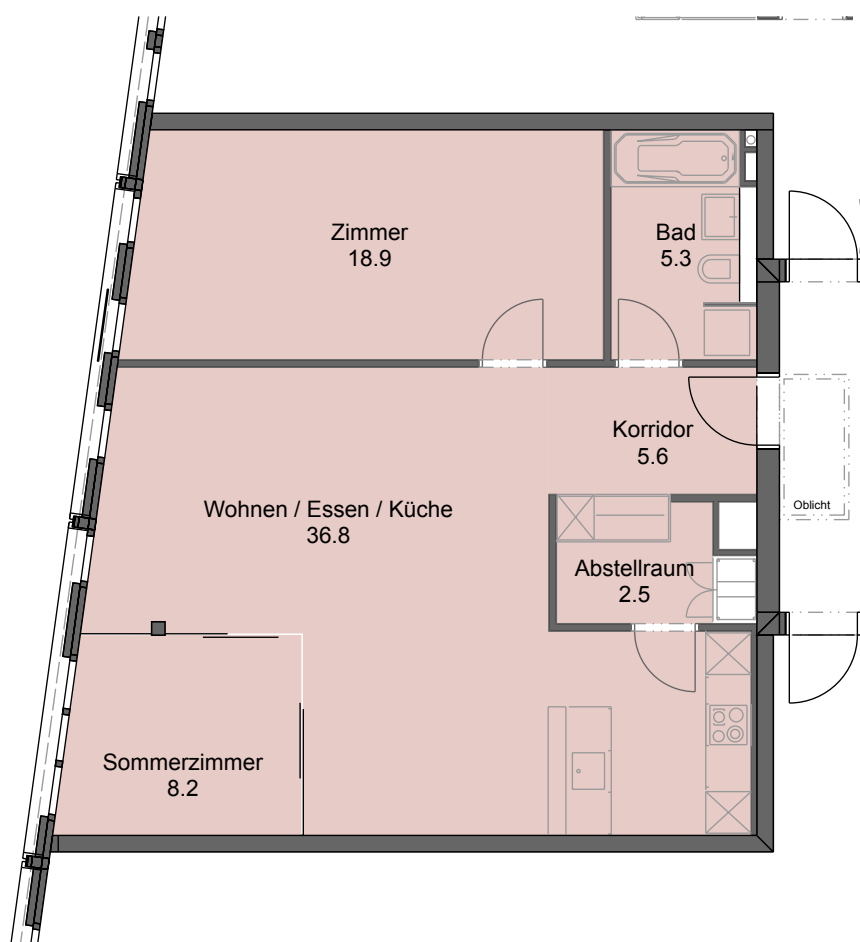

2.5 Zimmer - Wohnung 4410 Liestal, Bahnhofplatz 12

Mietobjekt: 1530.01.0503

Etage: 5. OG

Mietfläche ca. : 77 m²

Externe Objekt Nr.: 12.0503

Änderungen vorbehalten / 19.08.2015

zentraliestal