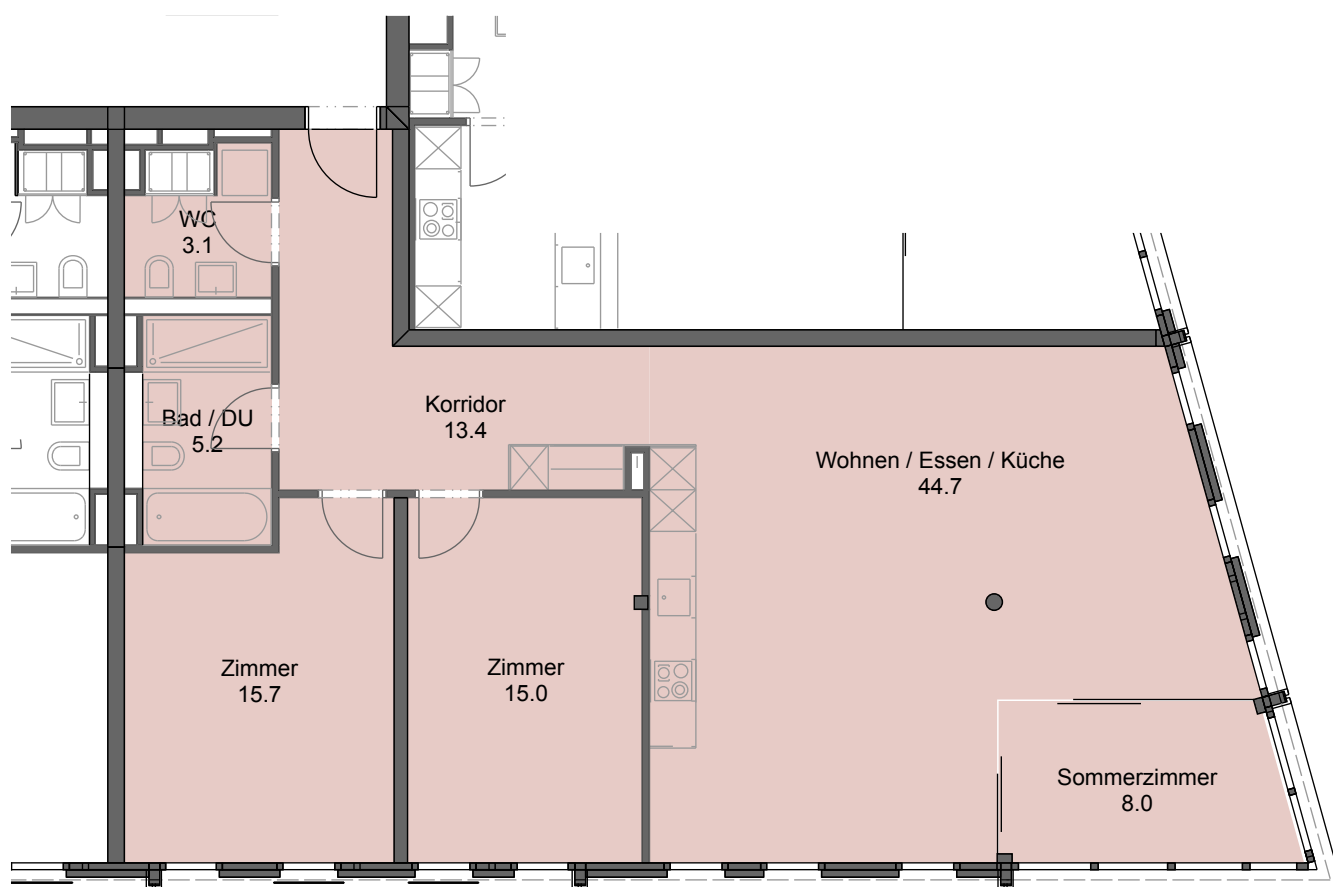

3.5 Zimmer - Wohnung 4410 Liestal, Bahnhofplatz 12

Mietobjekt: 1530.01.0401
Etage: 4. OG
Mietfläche ca. : 105 m²
Externe Objekt Nr.: 12.0401

Änderungen vorbehalten / 19.08.2015

zentralliestal