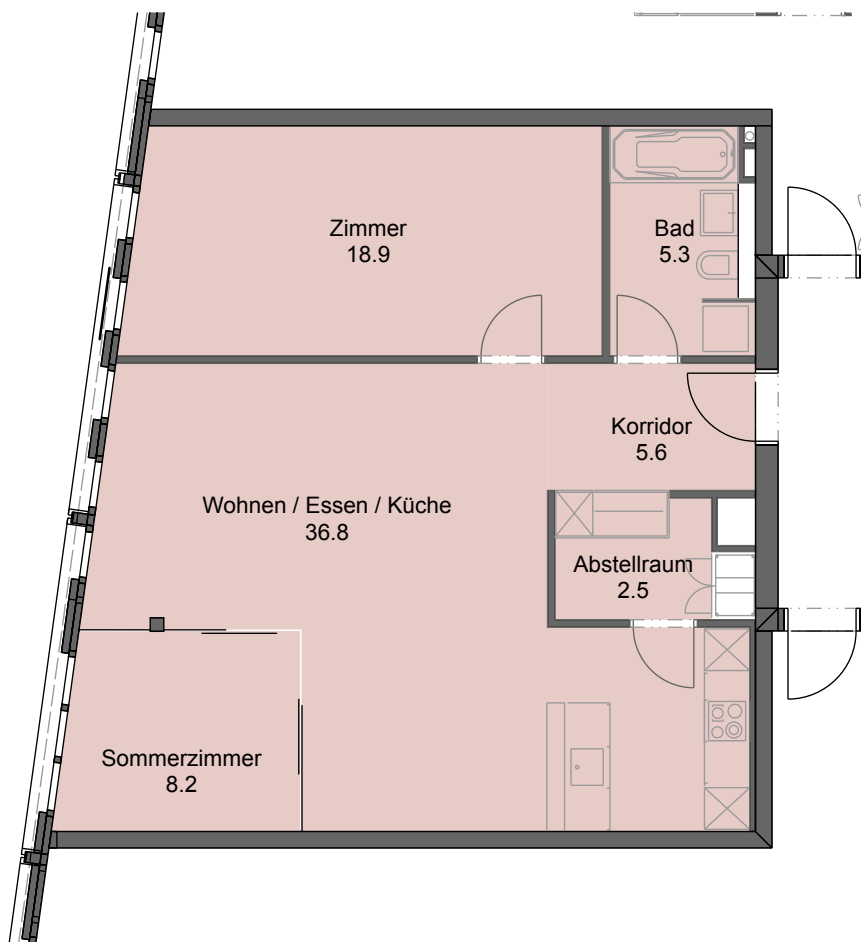

2.5 Zimmer - Wohnung 4410 Liestal, Bahnhofplatz 12

Mietobjekt: 1530.01.0303
Etage: 3. OG
Mietfläche ca. : 77 m²
Externe Objekt Nr.: 12.0303

Änderungen vorbehalten / 19.08.2015

zentralliestal