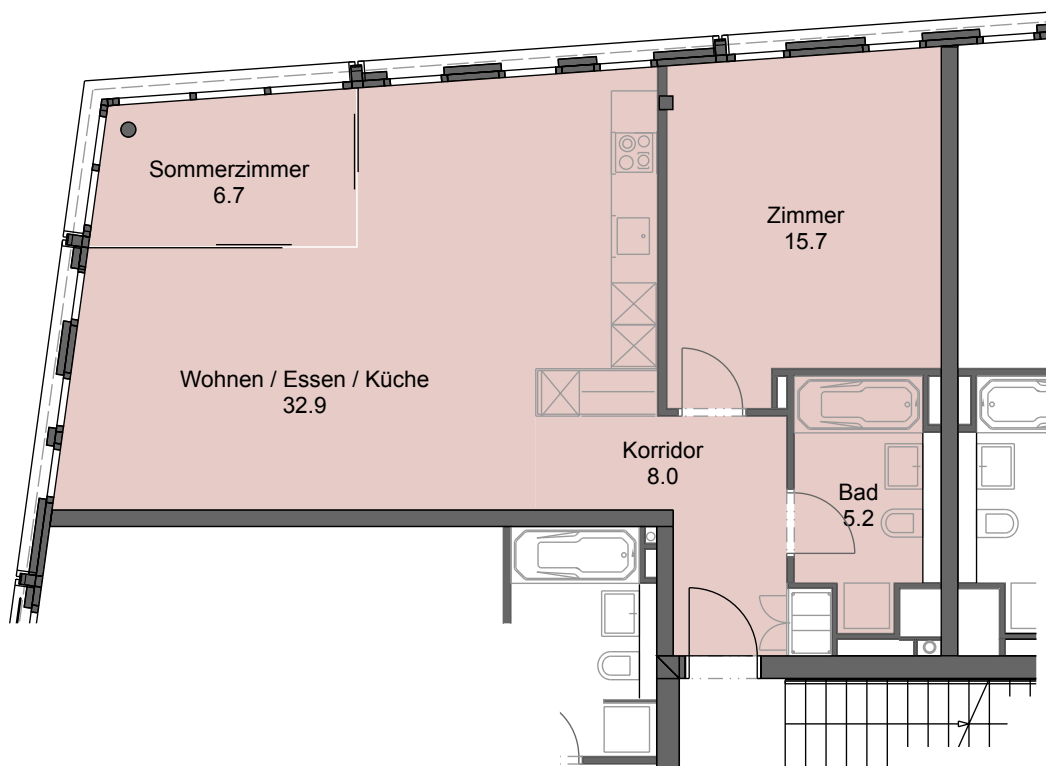

2.5 Zimmer - Wohnung 4410 Liestal, Bahnhofplatz 12

Mietobjekt: 1530.01.0204

Etage: 2. OG

Mietfläche ca. : 68 m²

Externe Objekt Nr.: 12.0204

Änderungen vorbehalten / 19.08.2015

zentraliestal